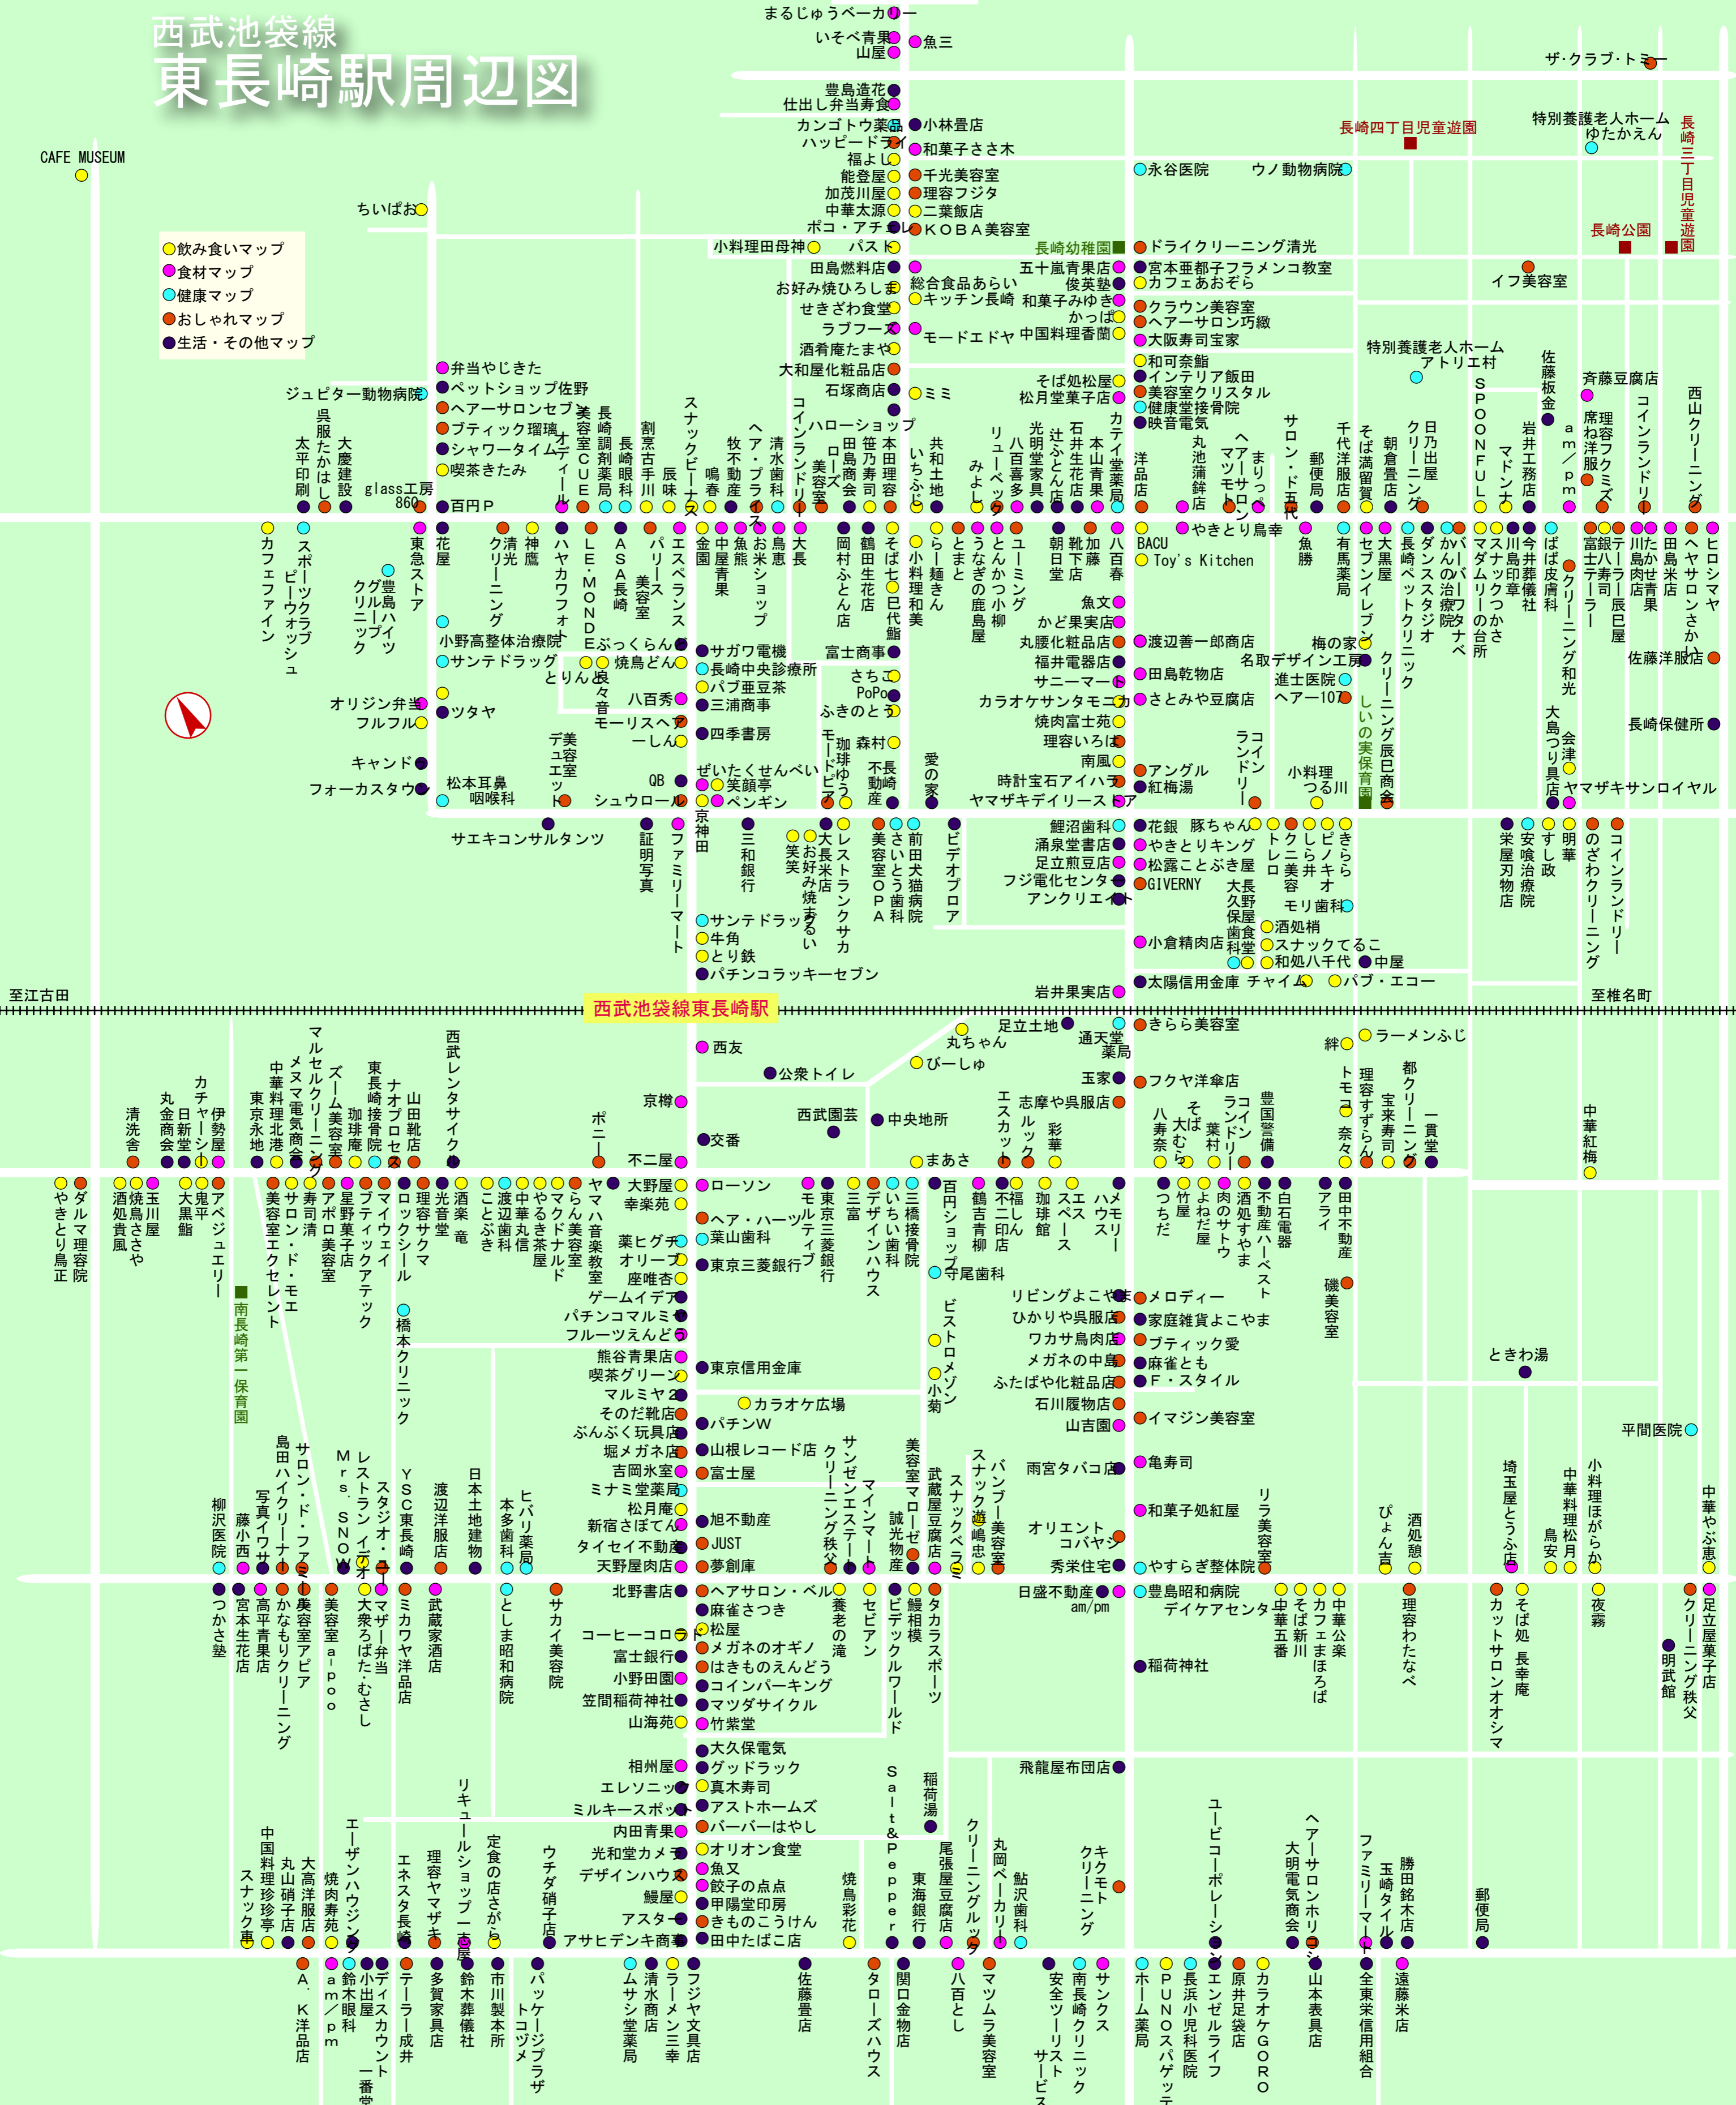

西武池袋線 東長崎駅周辺図

CAFE MUSEUM

- 飲み食いマップ
- 食材マップ
- 健康マップ
- おしゃれマップ
- 生活・その他マップ

目白通り